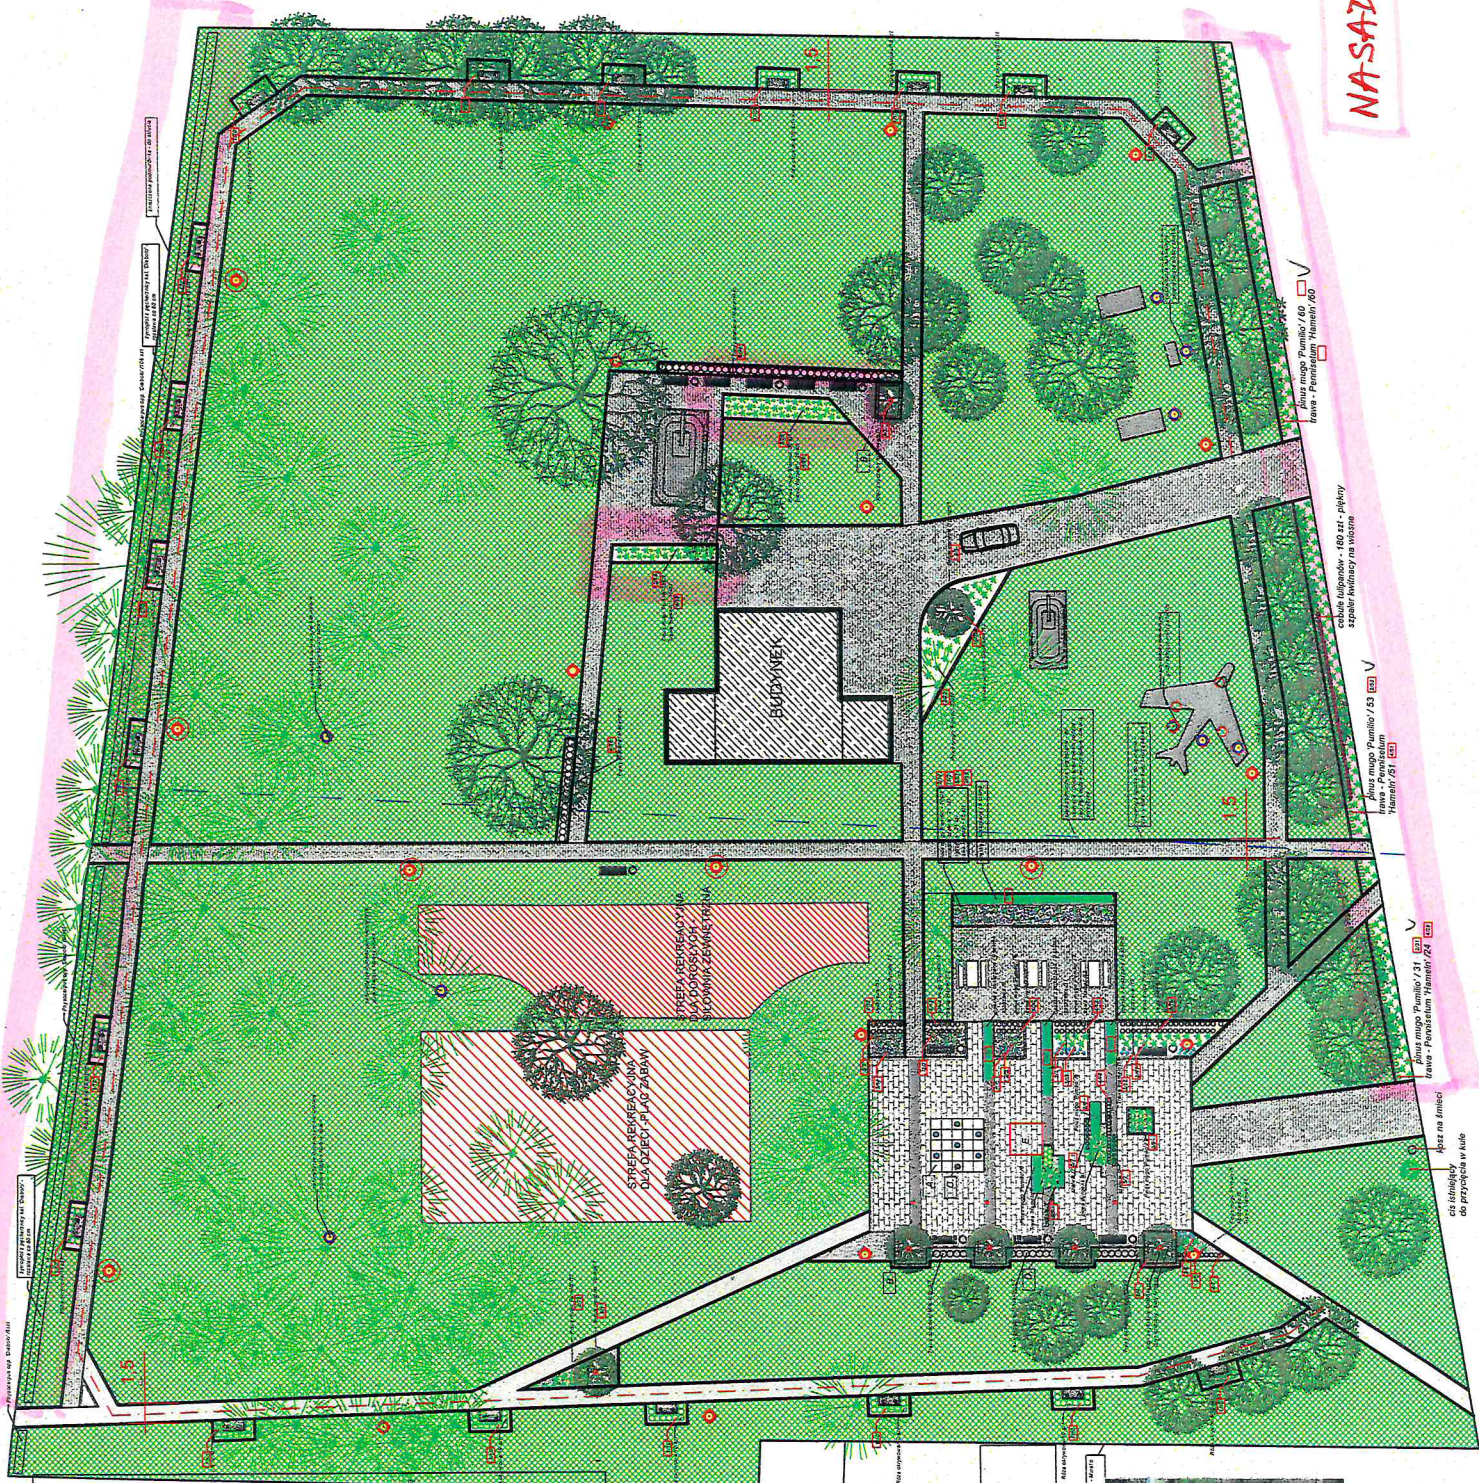

# KONCEPCJA PROJEKTOWA PARKU PRZY ULICY WOJSKA POLSKIEGO W GRAJEWIE

- Drzewa liściaste letnie
- Drzewa liściaste letnie
- Drzewa liściaste letnie
- Maki architektoniczne - ławy wolnostojące
- Maki architektoniczne - ławy wolnostojące
- Płyta betonowa - wielokształtowa 30x60x6 szara
- Płyta betonowa - wielokształtowa 30x60x6 szara
- Oprawa i słup - oświetlenie letnie
- Oprawy i natświetlenie iluminacyjne
- Oprawa i słup - oświetlenie projektowane
- Oprawy - oświetlenie w nawierzchni awanturnej
- Płyta betonowa - wielokształtowa 80x80x6 szara
- Doniczka betonowa - białe z mocowaną ławeczką drewnianą
- Elementy usztywnienia - 7 kłody wypraskanych z 2M wielokształtowych
- Relewa gryzowa z rzeźbami ozdobnymi
- Młotki - na pomnik
- Prezentowane tablice historyczne
- Siatka edukacyjna
- Linia strefowa ogrodzenia - do usunięcia

**NASADZENIA**