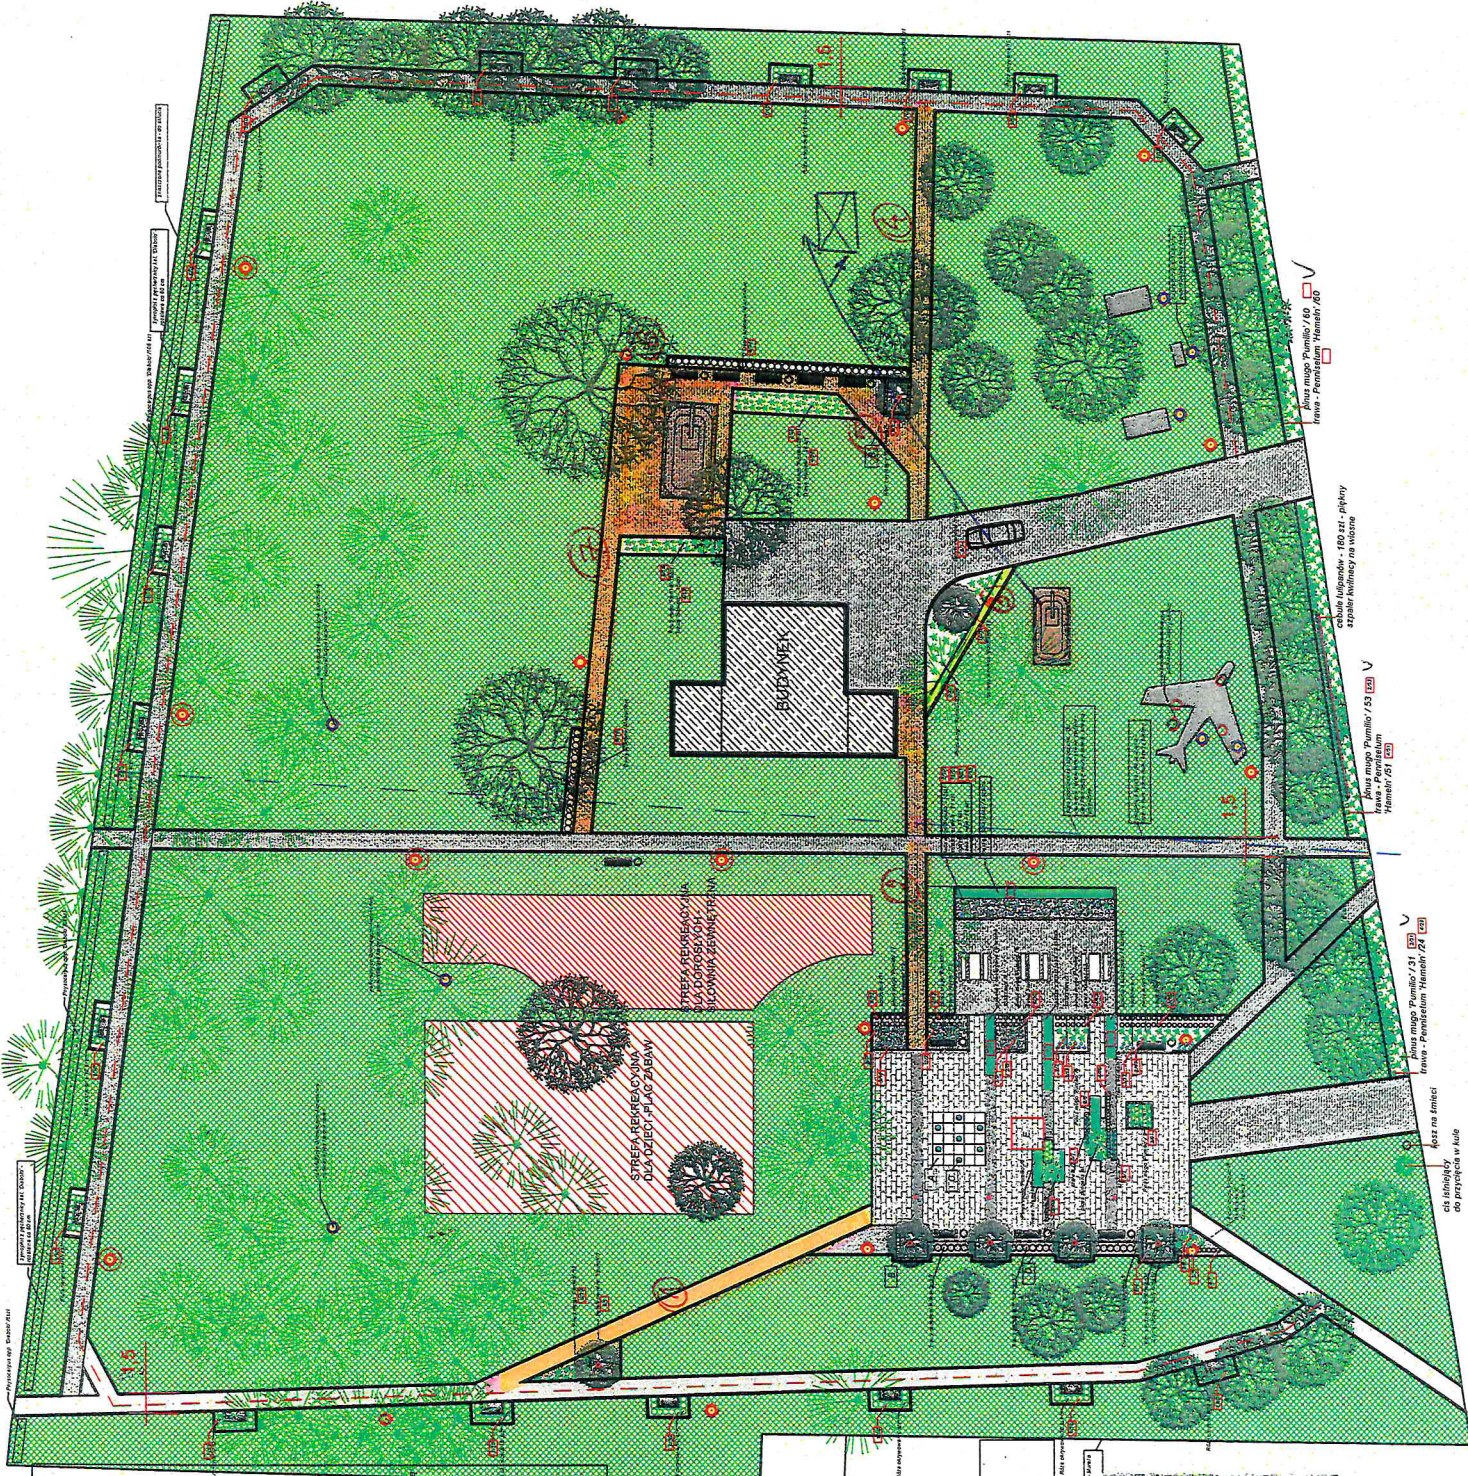

KONCEPCJA PROJEKTOWA PARKU PRZY ULICY WOJSKA POLSKIEGO W GRAJEWIE

- Drewno iglaste brzośliwe
- Drewno liściaste klonowate
- Drewno liściaste klonowate
- Mela architektoniczna - kosa wierzchołkowa
- Mela architektoniczna - kosa wierzchołkowa
- Płyta betonowa - wielokątnowa 30x60x6 szara
- Płyta betonowa - wielokątnowa 30x60x6 grafit
- Oprawa i słup - oświetlenie brzośliwe
- Oprawa i słup - oświetlenie klonowate
- Oprawa i słup - oświetlenie klonowate
- Oprawa i słup - oświetlenie w ramkach utwardzonej
- Płyta betonowa - wielokątnowa 40x60x6 szara
- Dłotwa betonowa - białe z masywną łuszczyką drewnianą
- Elementy wody - 7 źródeł i wyfontowanych z płyt wielokątnowych
- Tablice dystansowe z trawami ozdobnymi
- Mójce - na pomnik
- Frenkielone tablice historyczne
- Siatka edukacyjna
- Linia strefowa ogrodzenia - do szarej