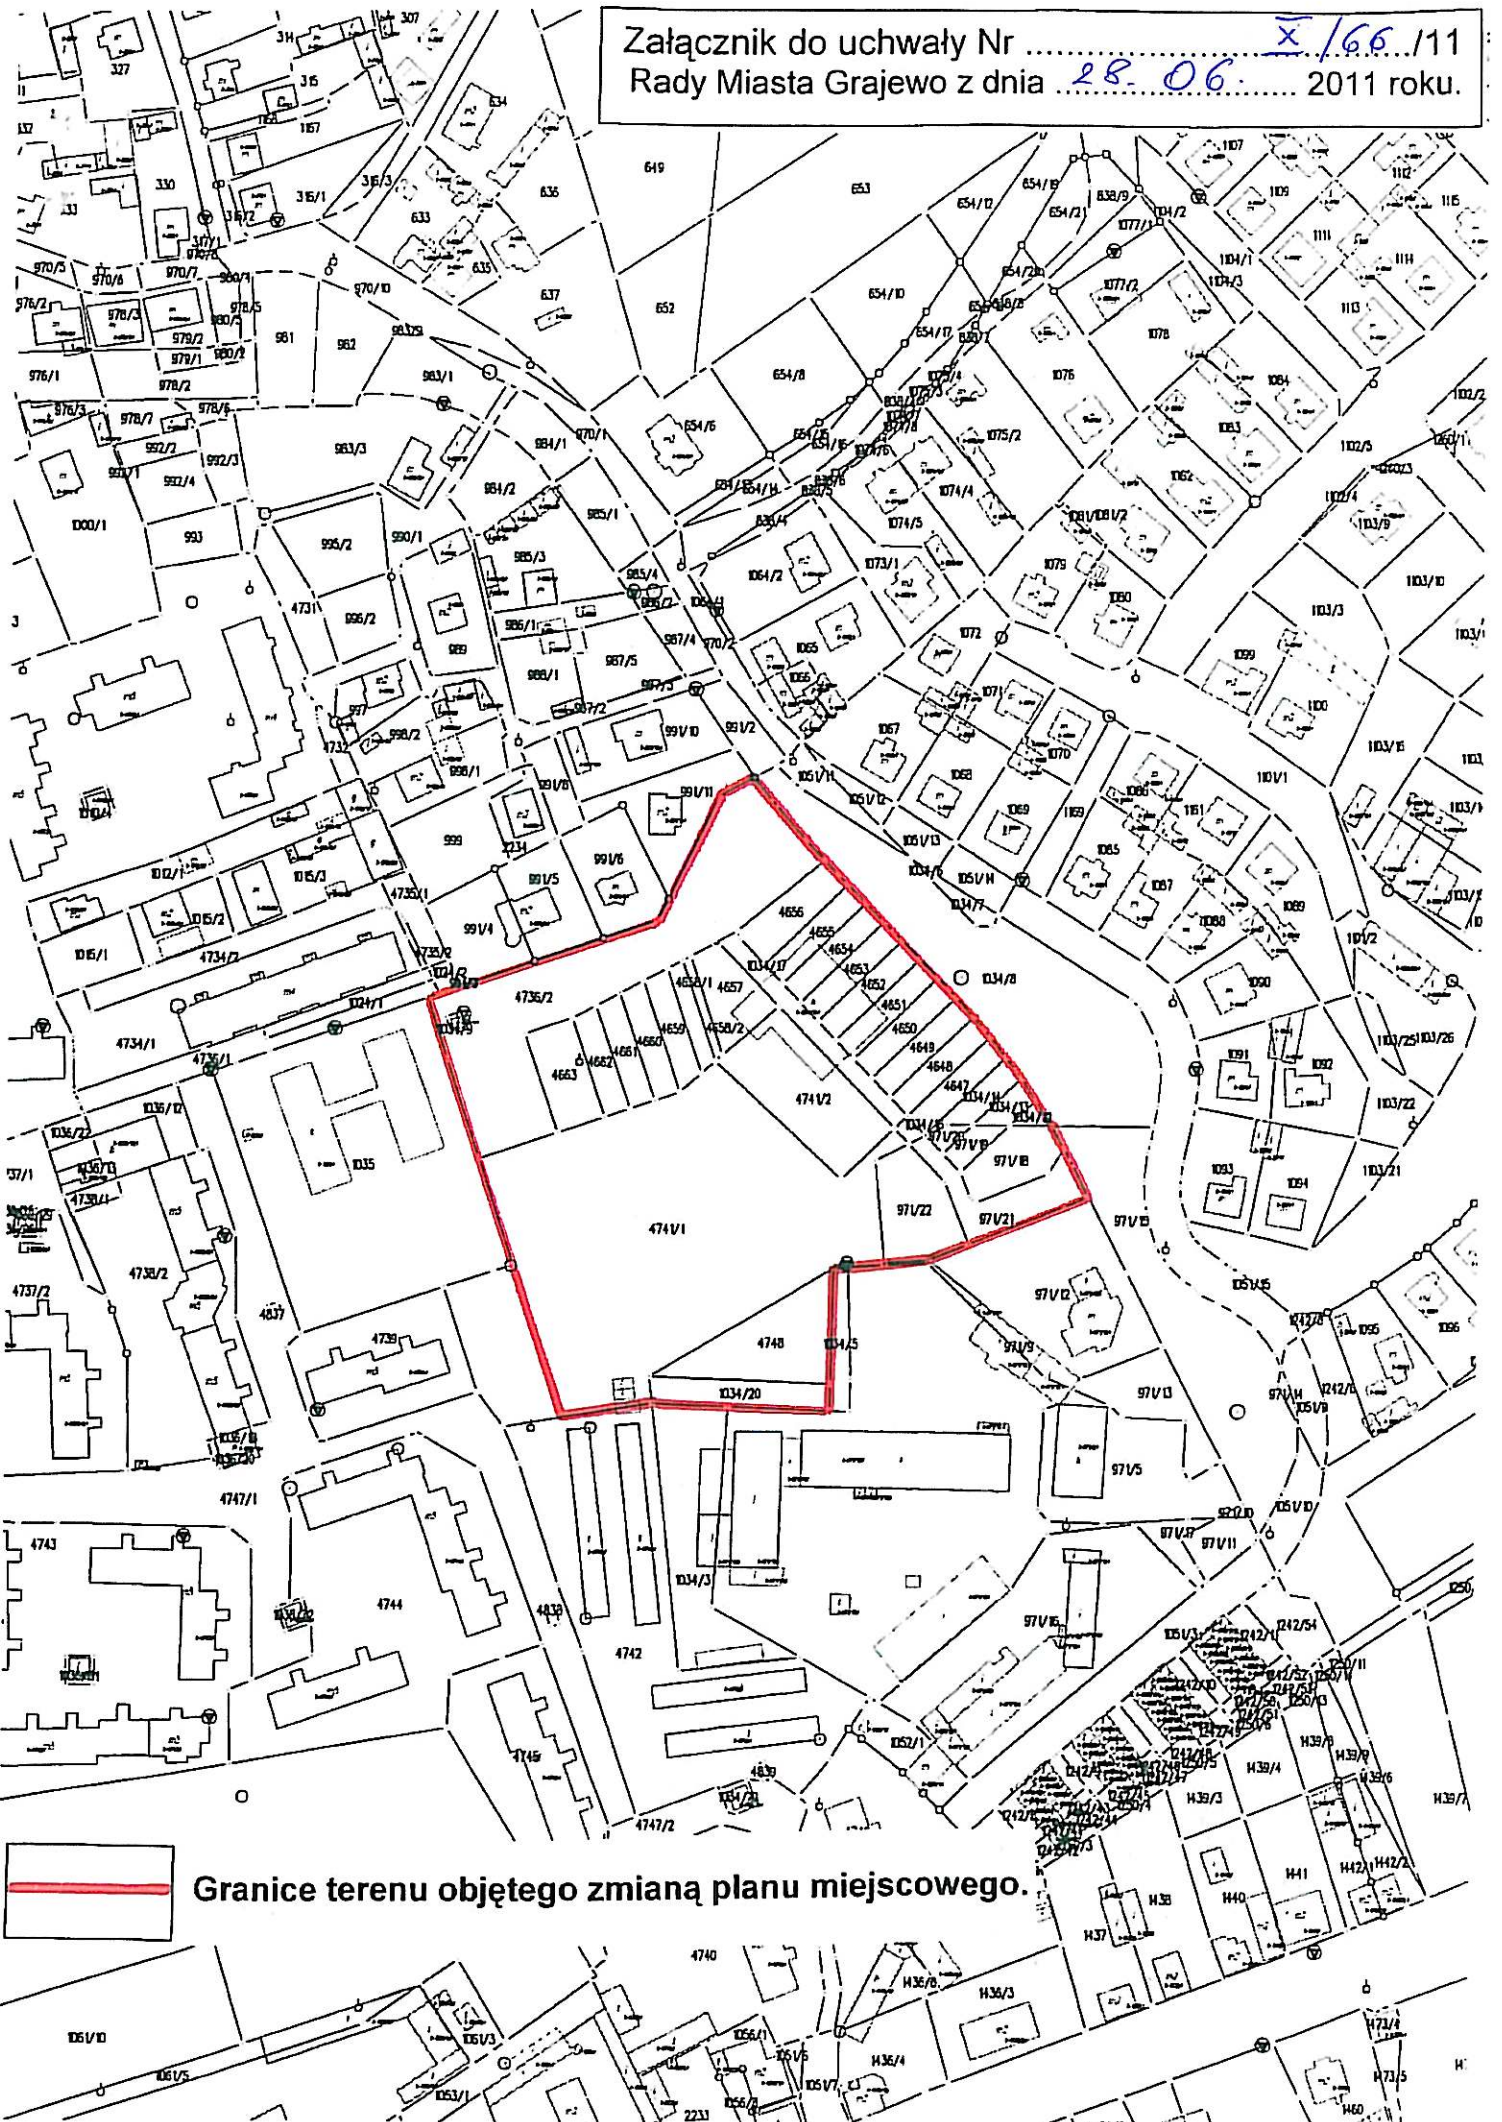

Załącznik do uchwały Nr X / 66 / 11
Rady Miasta Grajewo z dnia 28.06. 2011 roku.

Granice terenu objętego zmianą planu miejscowego.